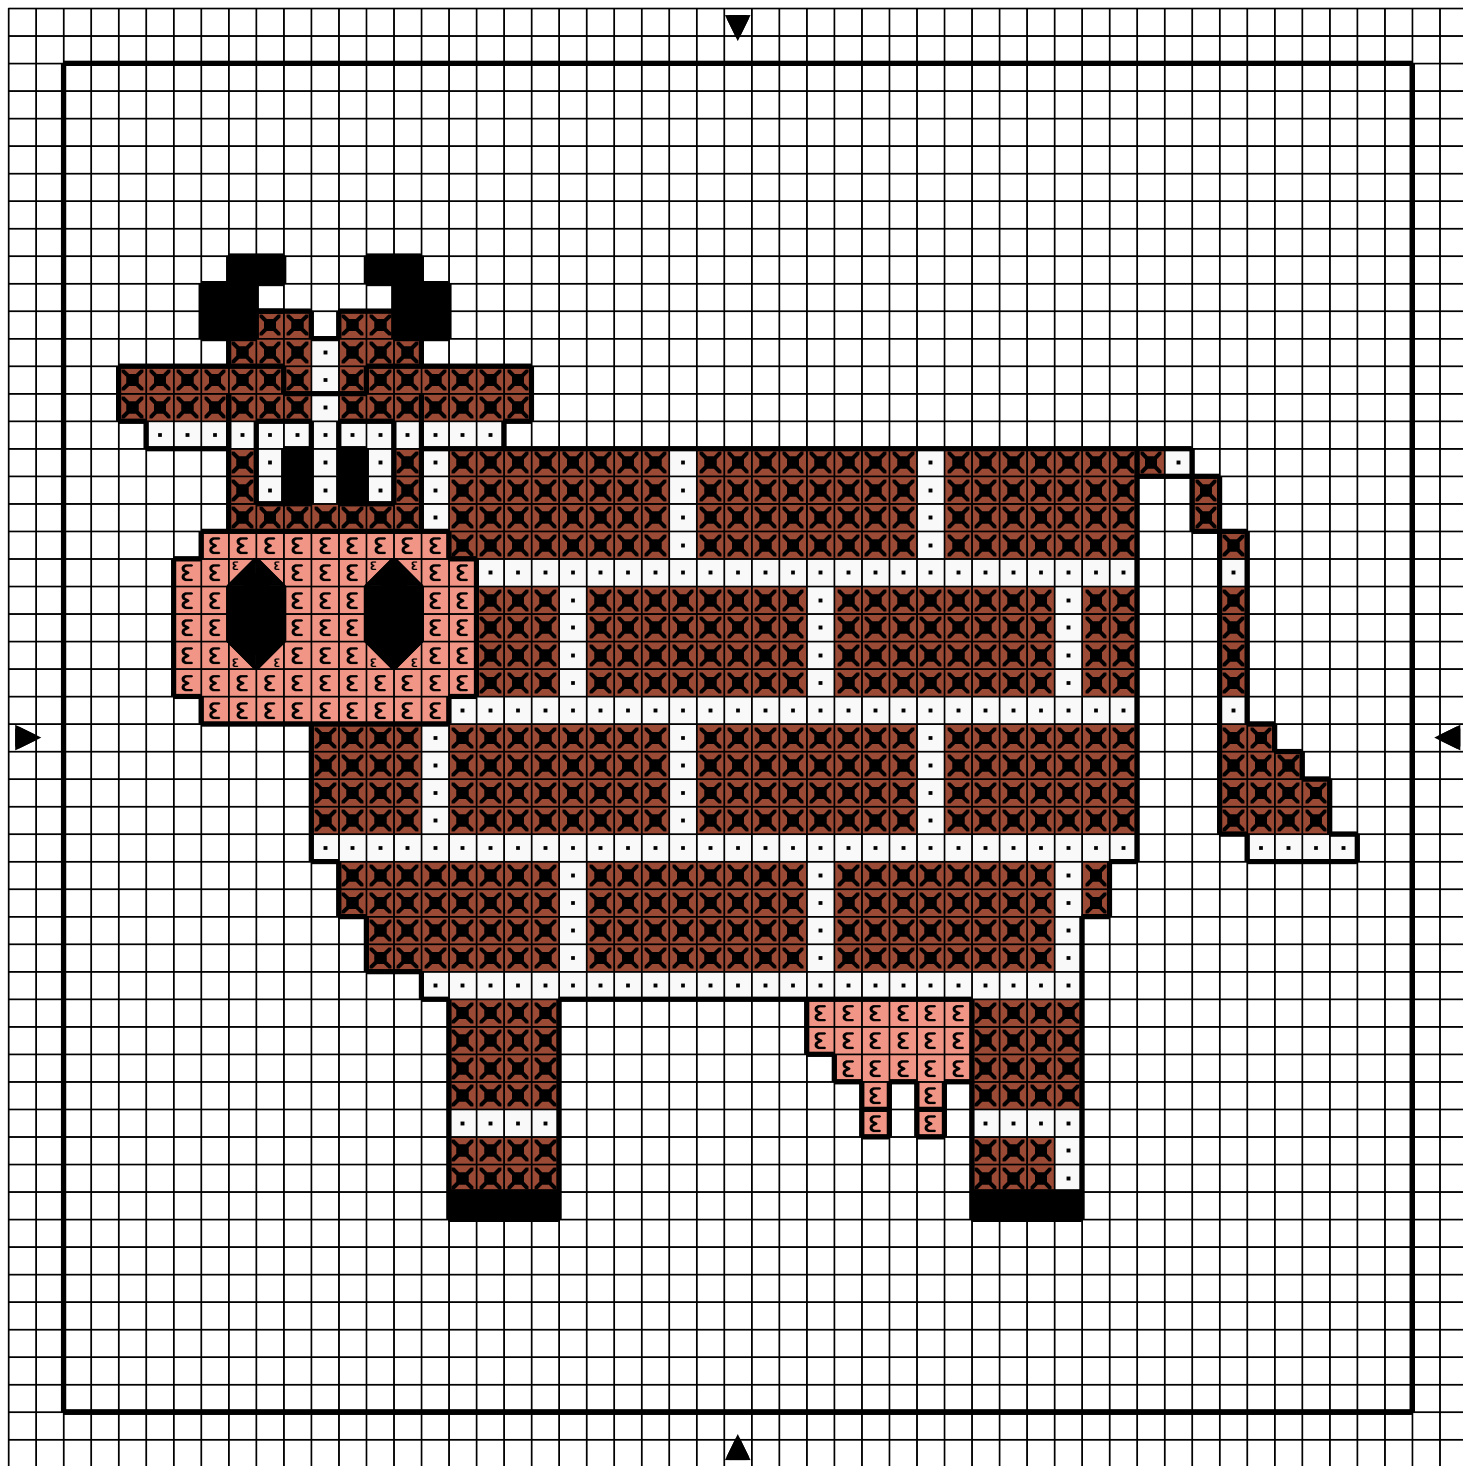

■	Noir	DMC	Anchor
·	Blanc	310	403
ε	Cuisse-de-nymphe	Blanc	1
⊗	Terre de Sienne my	353	
		356	

Points arrière
 ———— Noir 310 403

Dessiné par: Geraldine

Copyright <http://silepointcompte.free.fr/>

<table border="0"> <tr><td>■</td><td>Noir</td></tr> <tr><td>•</td><td>Blanc</td></tr> <tr><td>ε</td><td>Cuisse-de-nymphe</td></tr> <tr><td>⊗</td><td>Terre de Sienne my</td></tr> </table>	■	Noir	•	Blanc	ε	Cuisse-de-nymphe	⊗	Terre de Sienne my	<table border="0"> <tr><td>DMC</td><td>Anchor</td></tr> <tr><td>310</td><td>403</td></tr> <tr><td>Blanc</td><td>1</td></tr> <tr><td>353</td><td></td></tr> <tr><td>356</td><td></td></tr> </table>	DMC	Anchor	310	403	Blanc	1	353		356	
■	Noir																		
•	Blanc																		
ε	Cuisse-de-nymphe																		
⊗	Terre de Sienne my																		
DMC	Anchor																		
310	403																		
Blanc	1																		
353																			
356																			

Points arrière
 Noir 310 403

Dessiné par: Geraldine

Copyright <http://silepointcompte.free.fr/>